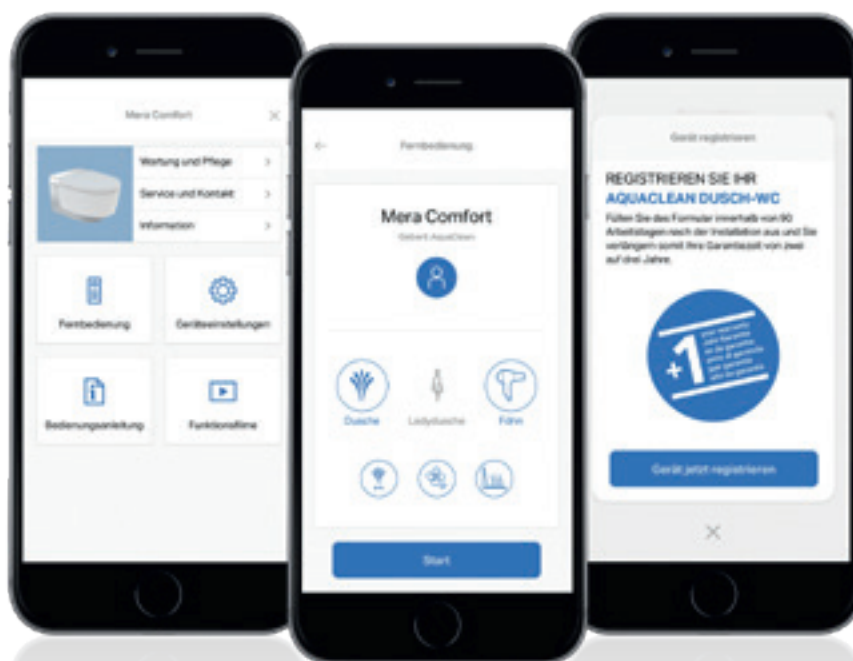

L'ASSISTANCE NUMÉRIQUE

PLUS DE FLEXIBILITÉ POUR VOUS

L'application Geberit Home transforme le smartphone en télécommande pour les WCdouches AquaClean. Toutes les fonctions peuvent être exécutées et enregistrées via l'application. De plus, les mises à jour logicielles sont rapides et faciles. Les courtes vidéos disponibles dans l'application fournissent de précieux conseils et des astuces pratiques pour la maintenance et l'entretien.

EXTENSION DE GARANTIE

À partir de la date d'installation, Geberit offre par défaut une garantie d'utilisateur final de deux ans. Dans la mesure où le produit a été installé et enregistré par une entreprise sanitaire, Geberit prolonge la durée de la garantie d'un an. Pour cela, il vous suffit d'enregistrer le modèle que vous avez acheté sous

www.geberit.ch/aquaclean-garantie-fr ou d'envoyer la carte de garantie fournie à Geberit dans les 90 jours ouvrables à compter de la date de l'installation.

CONFORTABLEMENT INSTALLÉ CHEZ SOI

Faire l'expérience du service depuis chez soi? C'est désormais possible grâce à la maintenance à distance unique des WCdouches. En cas de besoin et avec votre autorisation, l'équipe de support Geberit peut accéder à distance à votre WC douche via smartphone et y effectuer une analyse.

En plus de l'utilisation des WCdouches AquaClean, l'enregistrement de l'appareil peut être effectué facilement via un smartphone.
←

Vous trouverez les conditions de garantie précises sous www.geberit.ch/aquaclean-garantie-fr